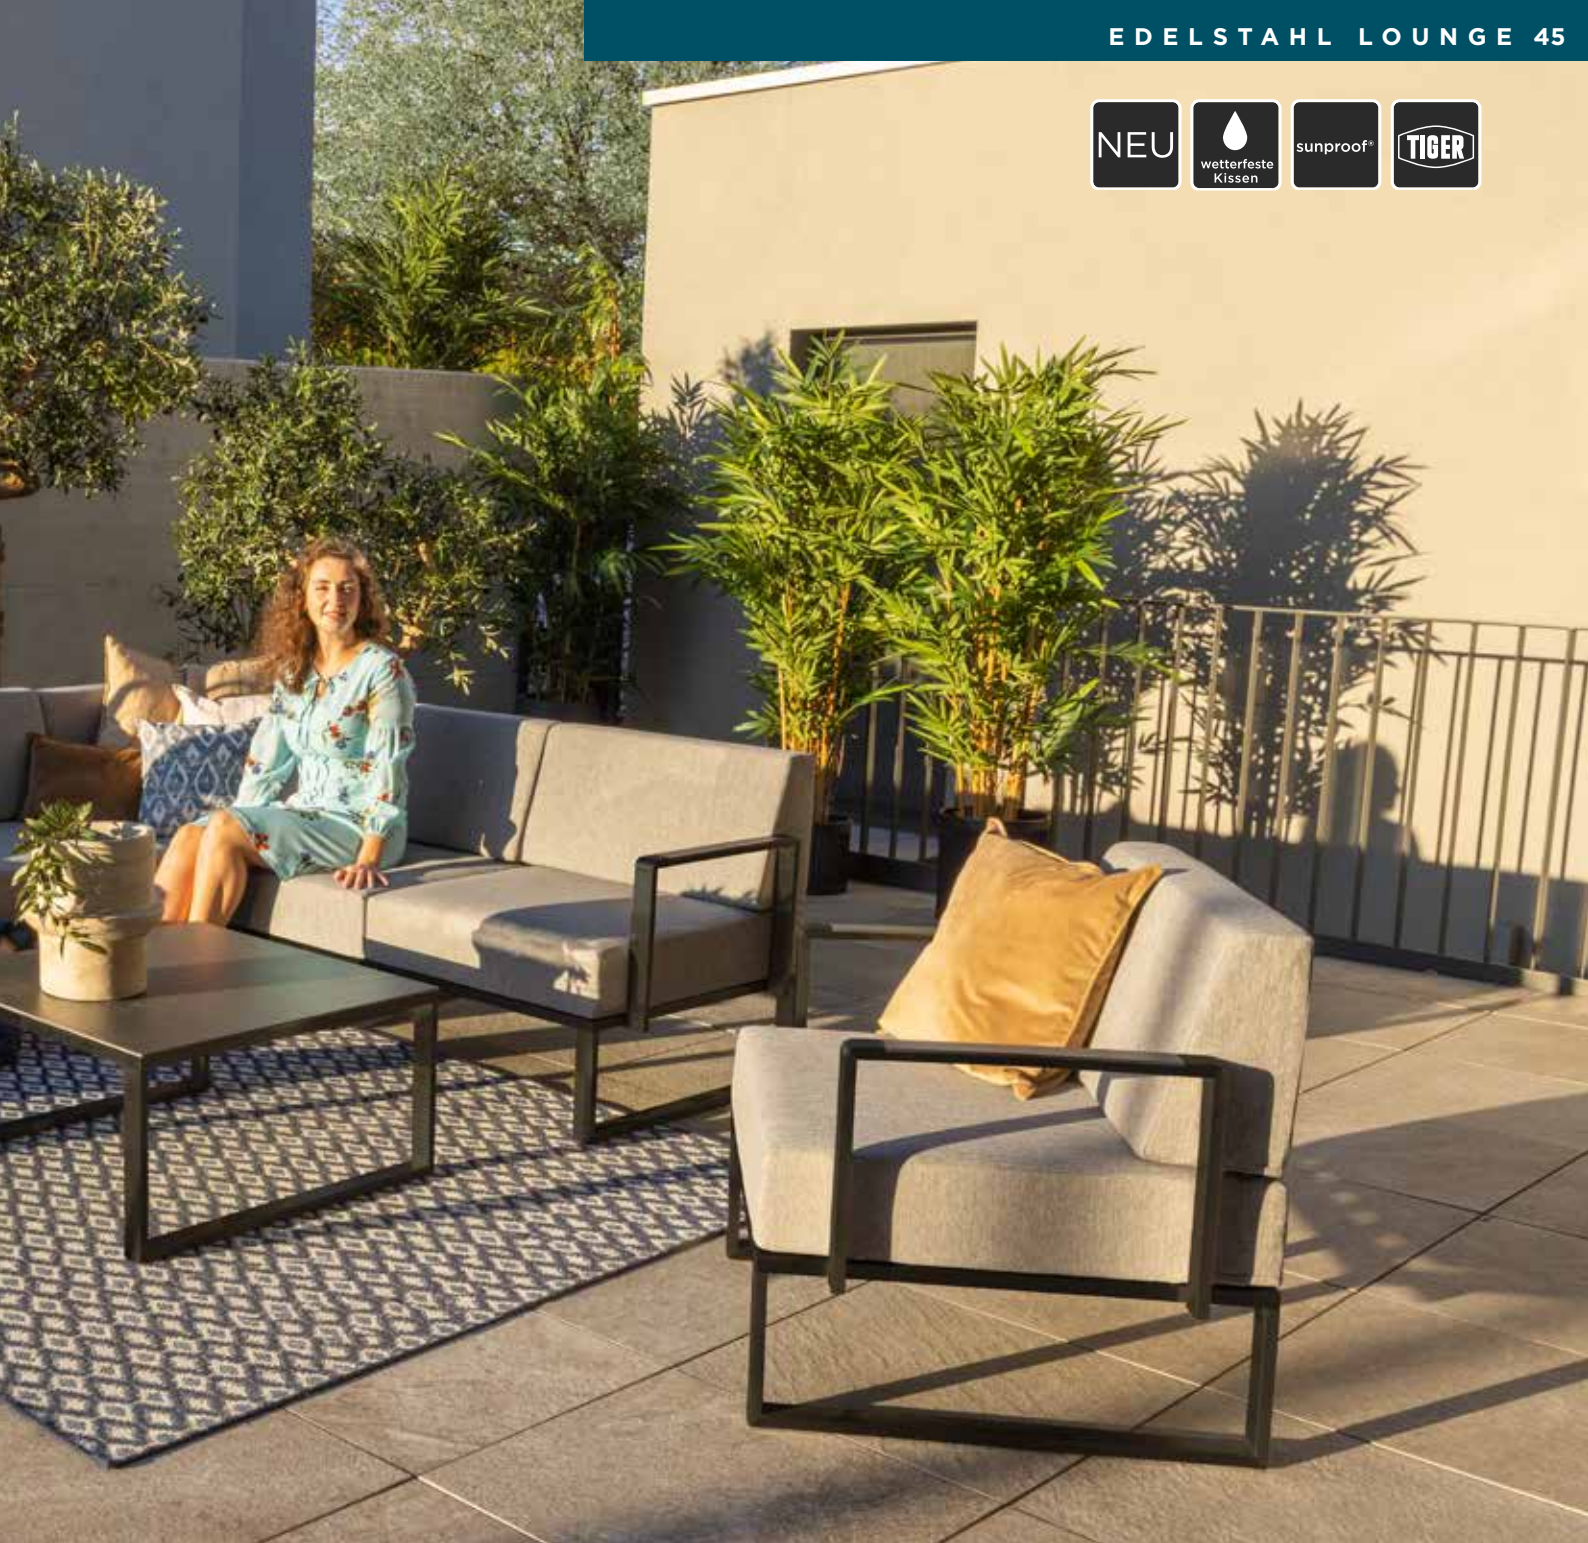

3ER SOFA

L 236 x B 78 x HK 81 / HG 73 cm

- 1 x 3er Bodenelement
- 3 x Rückenlehne
- 3 x Rückenkissen
- 2 x Armlehne (Teakholz)

3002.-

TEAKTISCHE

Rechteckig

L 90 x B 60 x H 41 cm

Tischplatte in Teakholz

Art. 210580

850.-

Quadratisch

L 81 x B 81 x H 41 cm

Tischplatte in Teakholz

Art. 210579

850.-