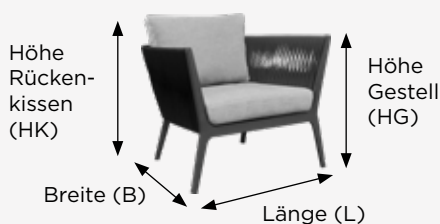

HÖHENMASSE LOUNGE