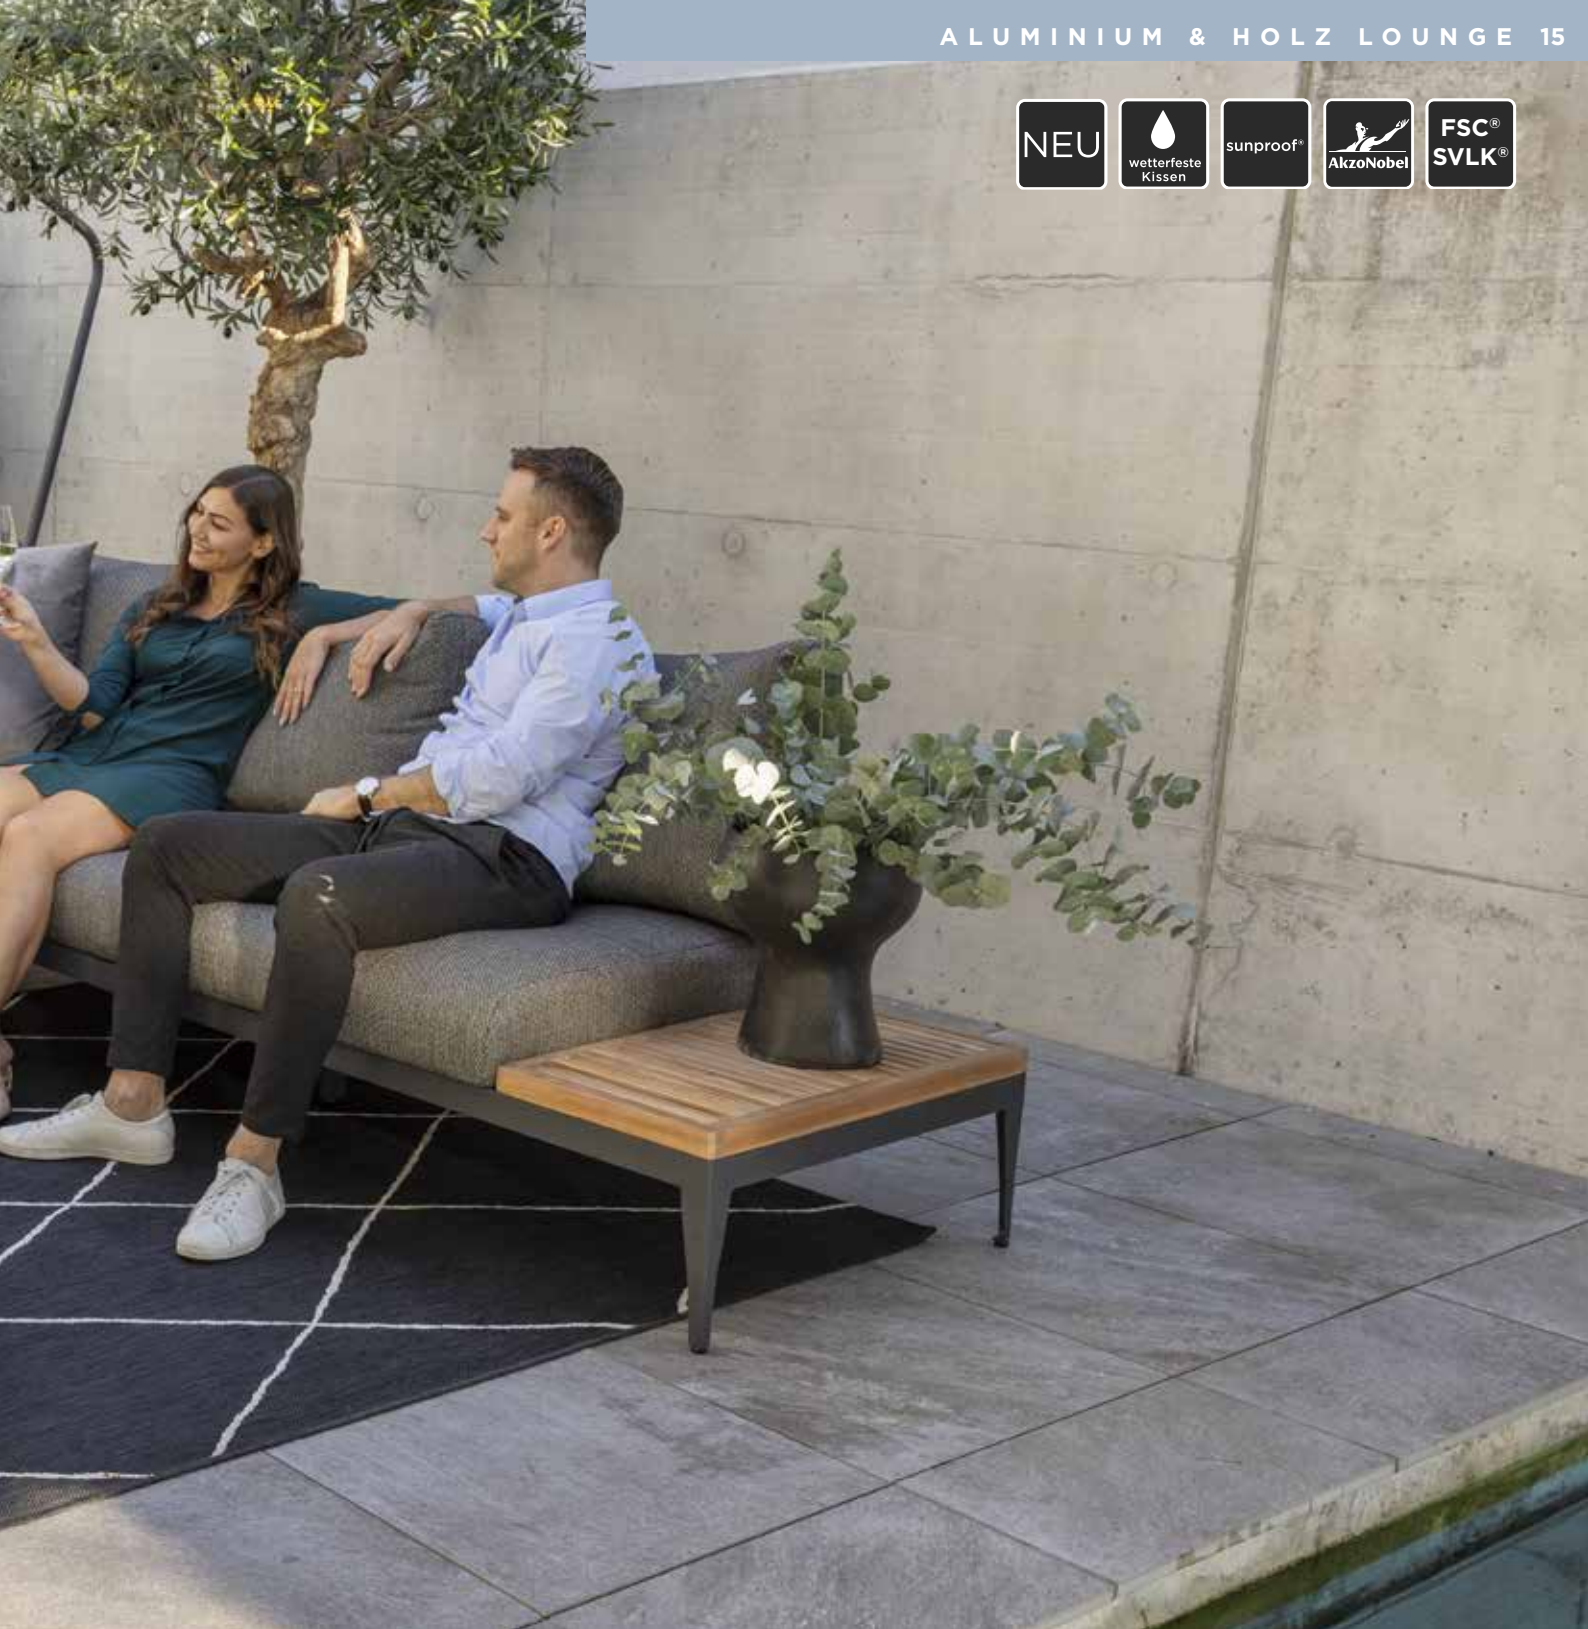

NEU

wetterfeste
Kissen

sunproof®

AkzoNobel

FSC®
SVLK®