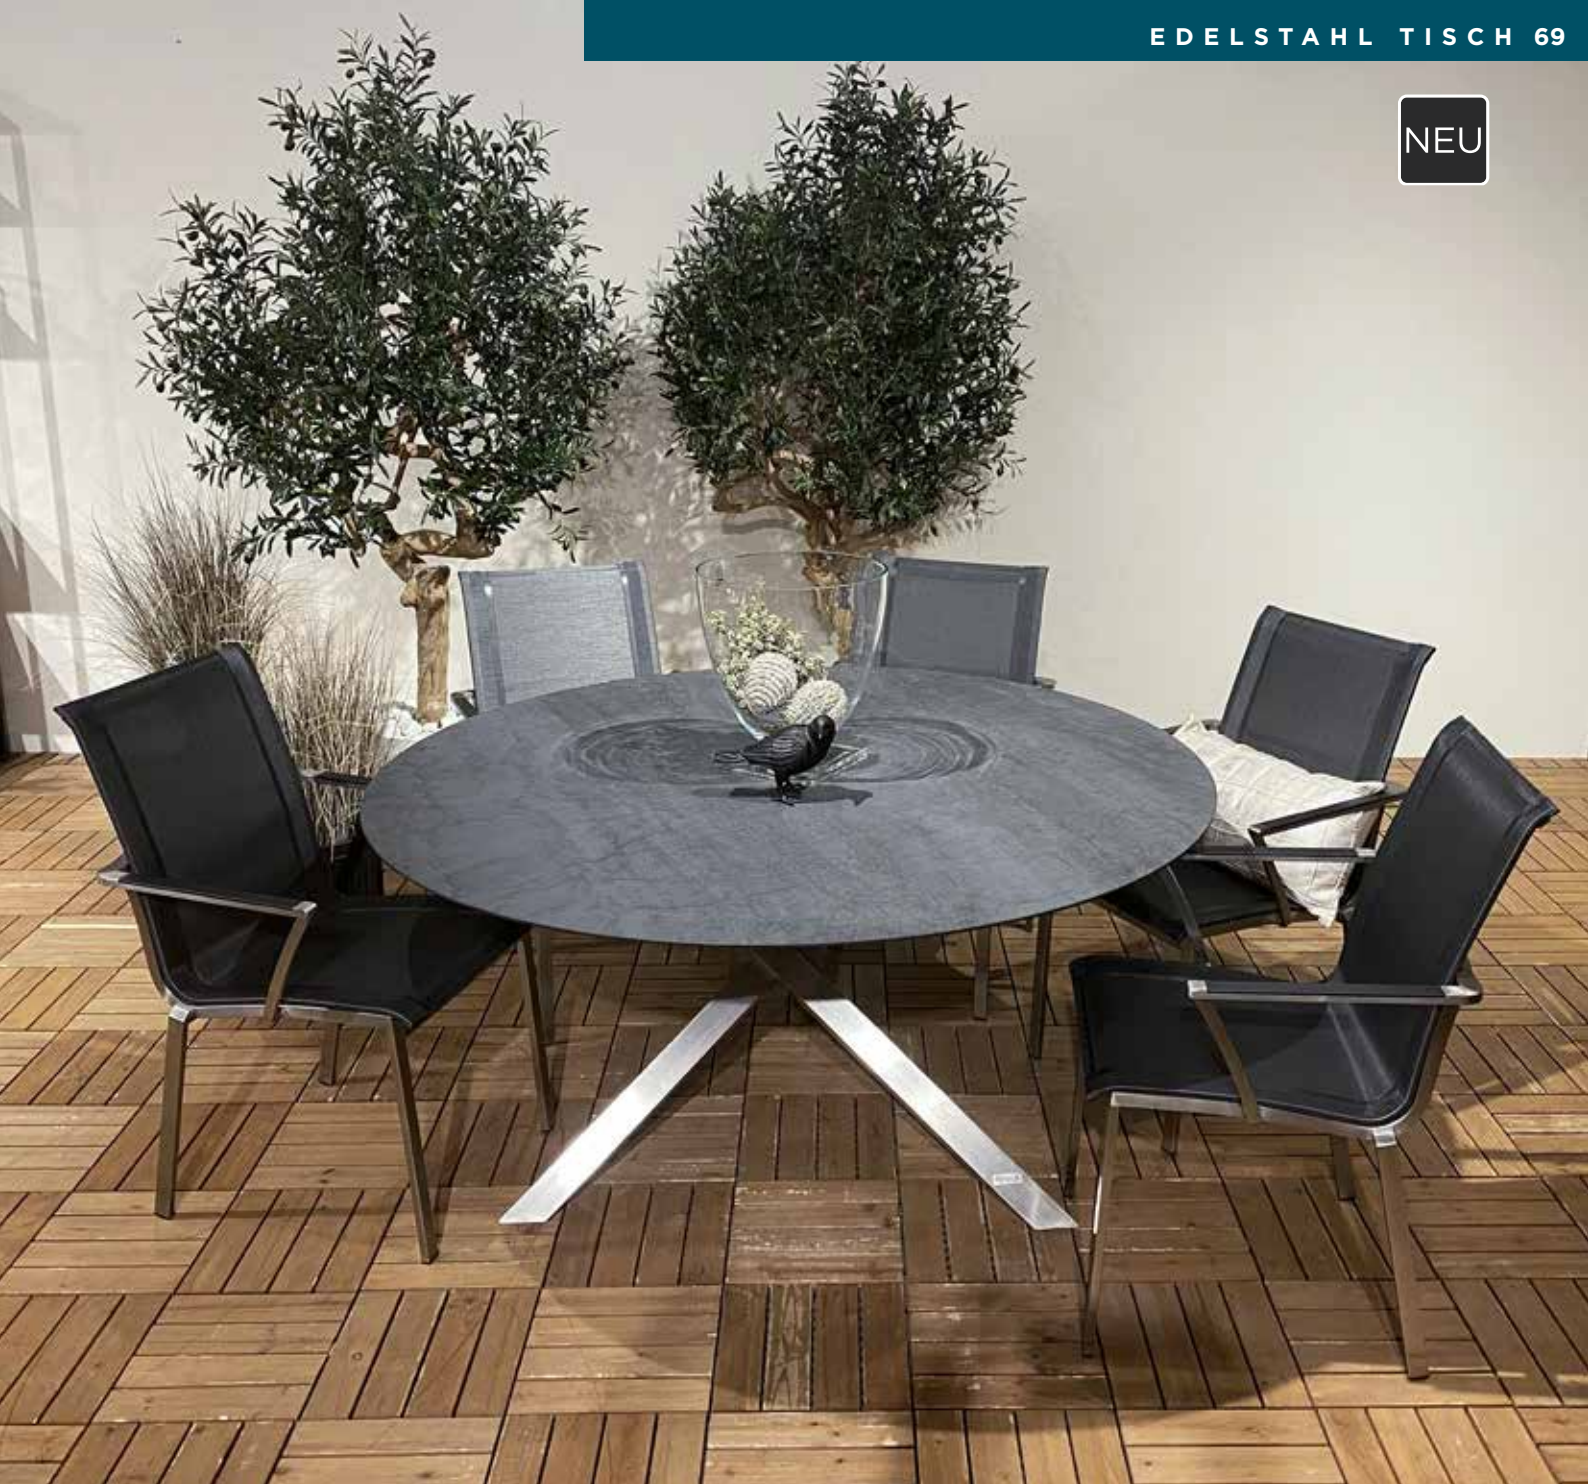

Gestell auch in anthrazit erhältlich Seite 84

COLORADO

Edelstahl Fixtisch

Gestell Edelstahl 3-Bein Tischhöhe 74 cm		Keramik 7 mm	Art.	Keramik 8 mm	Art.	HPL 12mm	Art.
	Art.	granit touch rock grey	GT RG	laos dektion soke dektion	LS SO	washed wood stone touch	WW STHPL
Ø 100 cm	190610	1790.-		1790.-		1390.-	
Ø 120 cm	190611	2190.-		2190.-		1590.-	
Ø 140 cm	200154	2990.-		2990.-		2390.-	
Ø 150 cm	200155	3150.-		-		2550.-	

Keramik-/HPL-Muster Seite 75