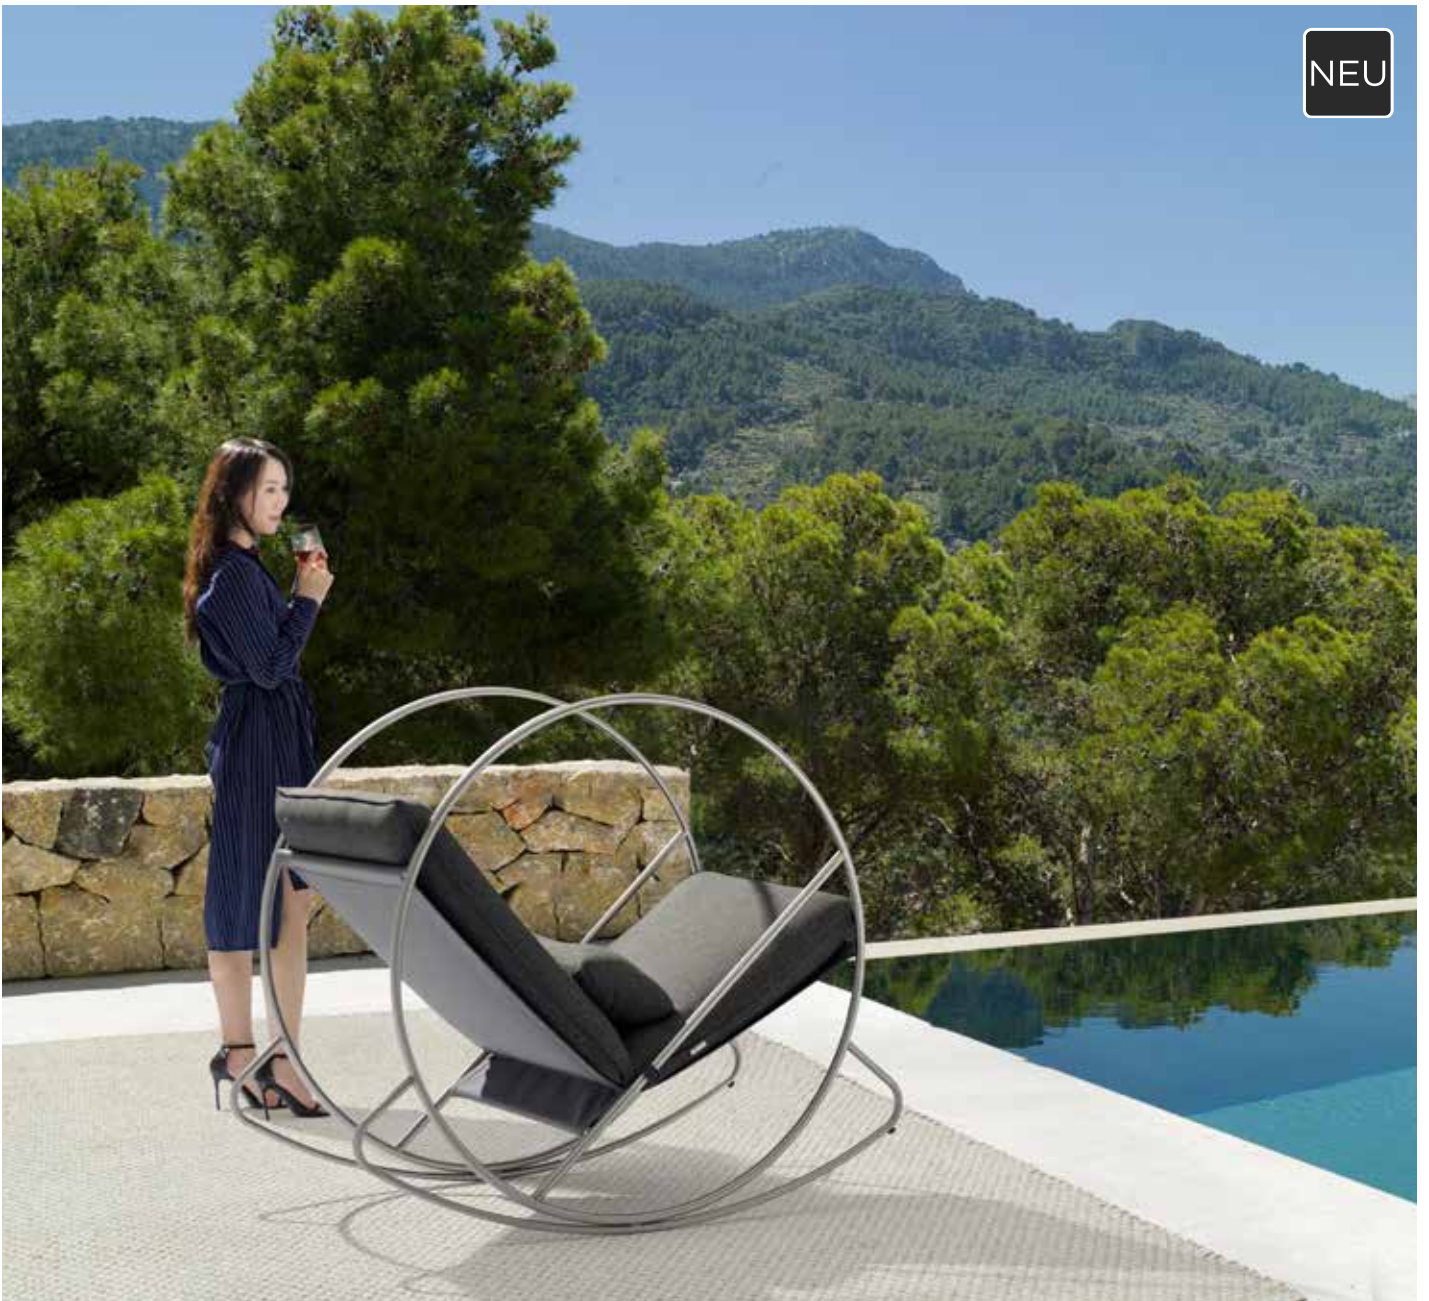

NEU

LISBOA

Edelstahl Schaukel, inkl. Auflagekissen

	Gestell Edelstahl
	Textilen grau
	Kissen dunkelgrau

L 70 x Ø 120 x H 110 cm
Gestell Edelstahl, Liegefläche Textilien,
Inkl. Auflagekissen dunkelgrau
Art. 210235

775.-