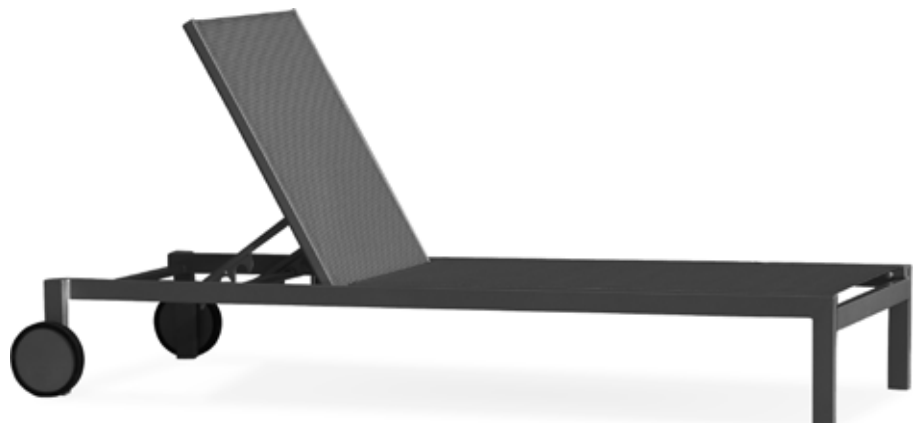

SAVOY

Aluminium Liege mit
Rollen und verstellbarer
Rückenlehne

L 214 x B 77 x H 30 cm
Gestell Aluminium pulverbeschichtet
anthrazit
Liegefläche Textilien

Textilien dunkelgrau

Art. 210233

599.-